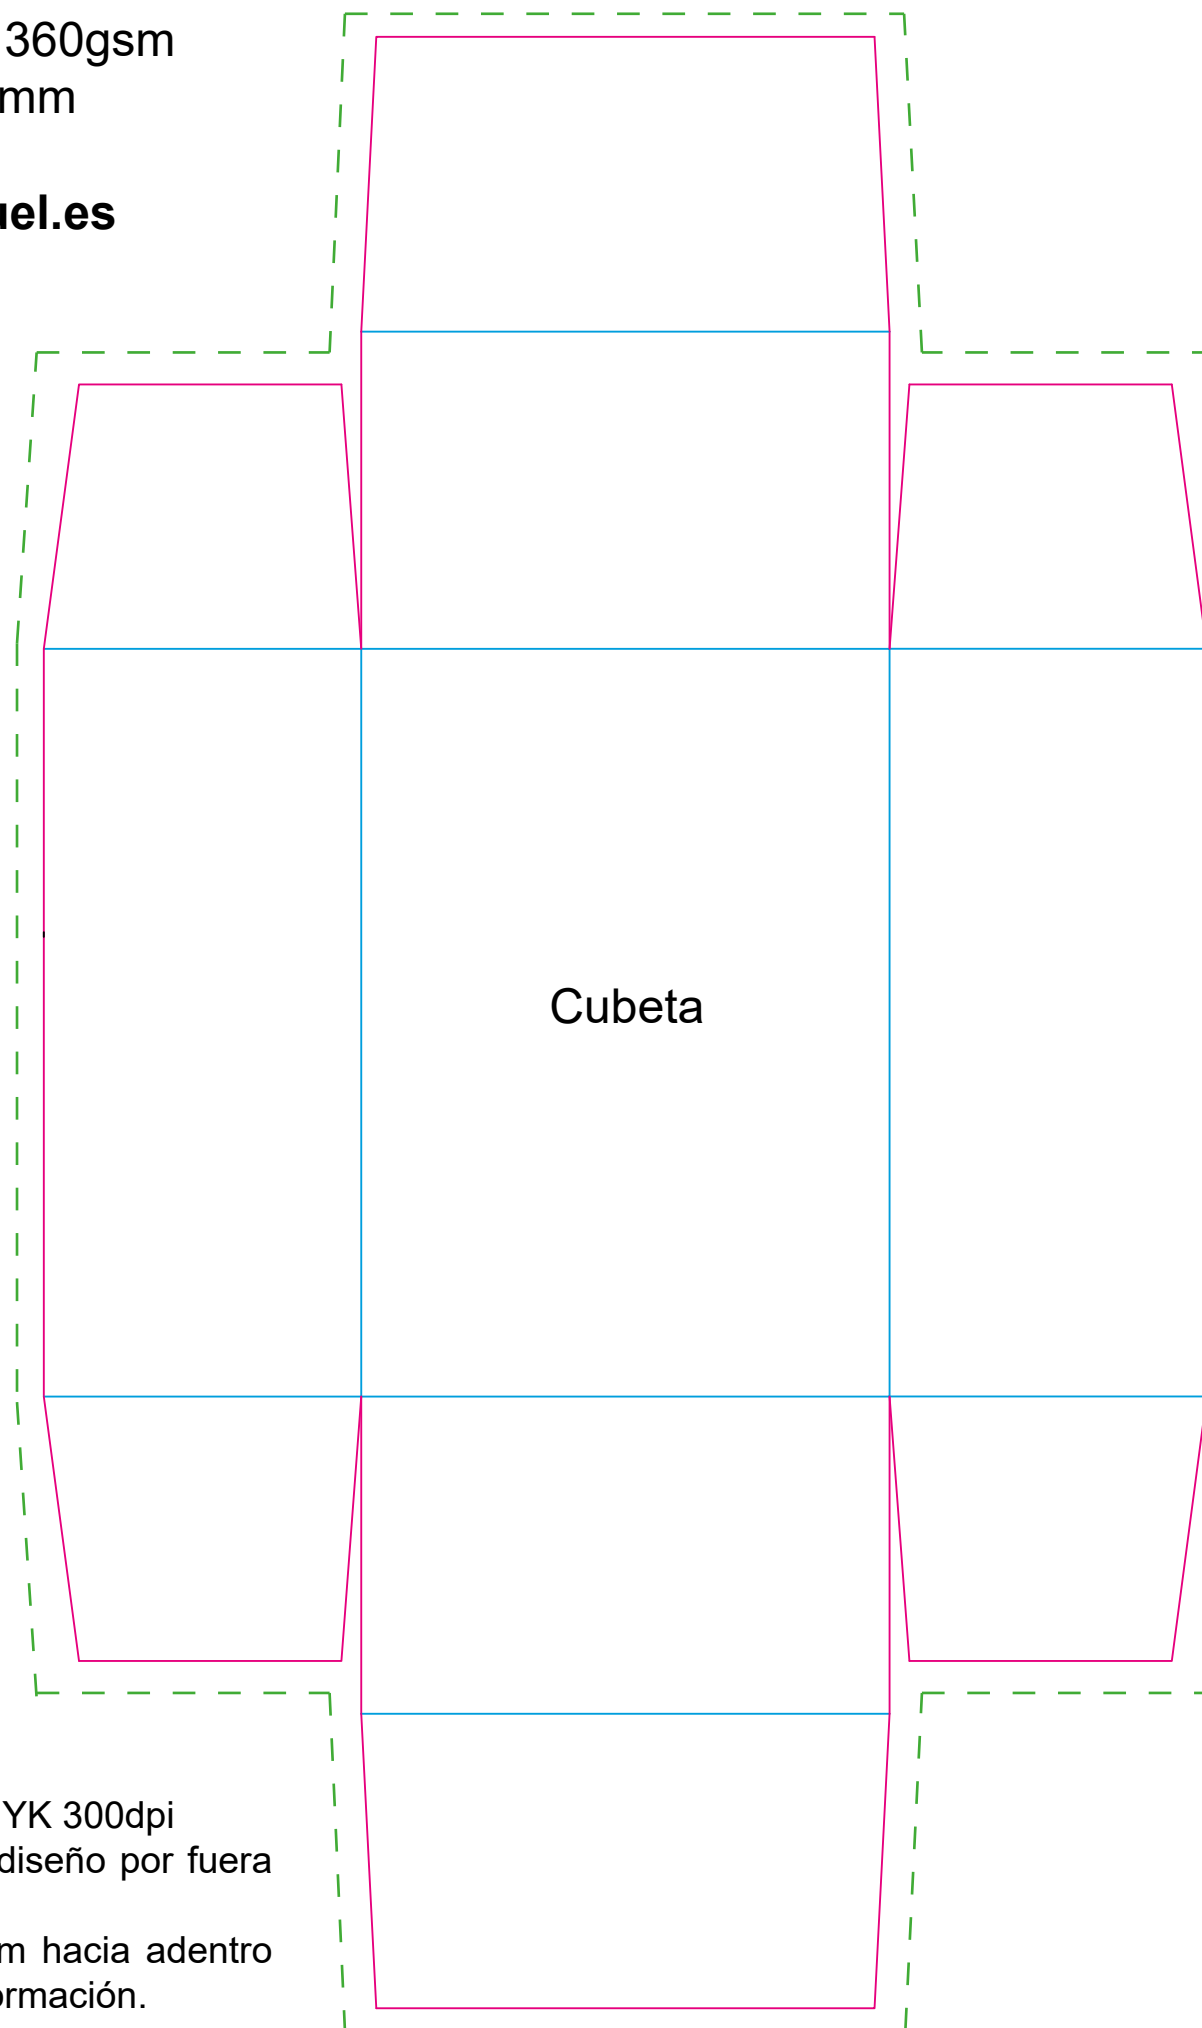

Caja cartoncillo 360gsm
100x70x40mm

www.eltroquel.es

Tapa

Cubeta

Notas:

Formato de archivo: PDF CMYK 300dpi
Sangre: 10mm de fondo de diseño por fuera de las marcas de corte.
Márgenes de seguridad: 3mm hacia adentro del corte libre de textos e información.