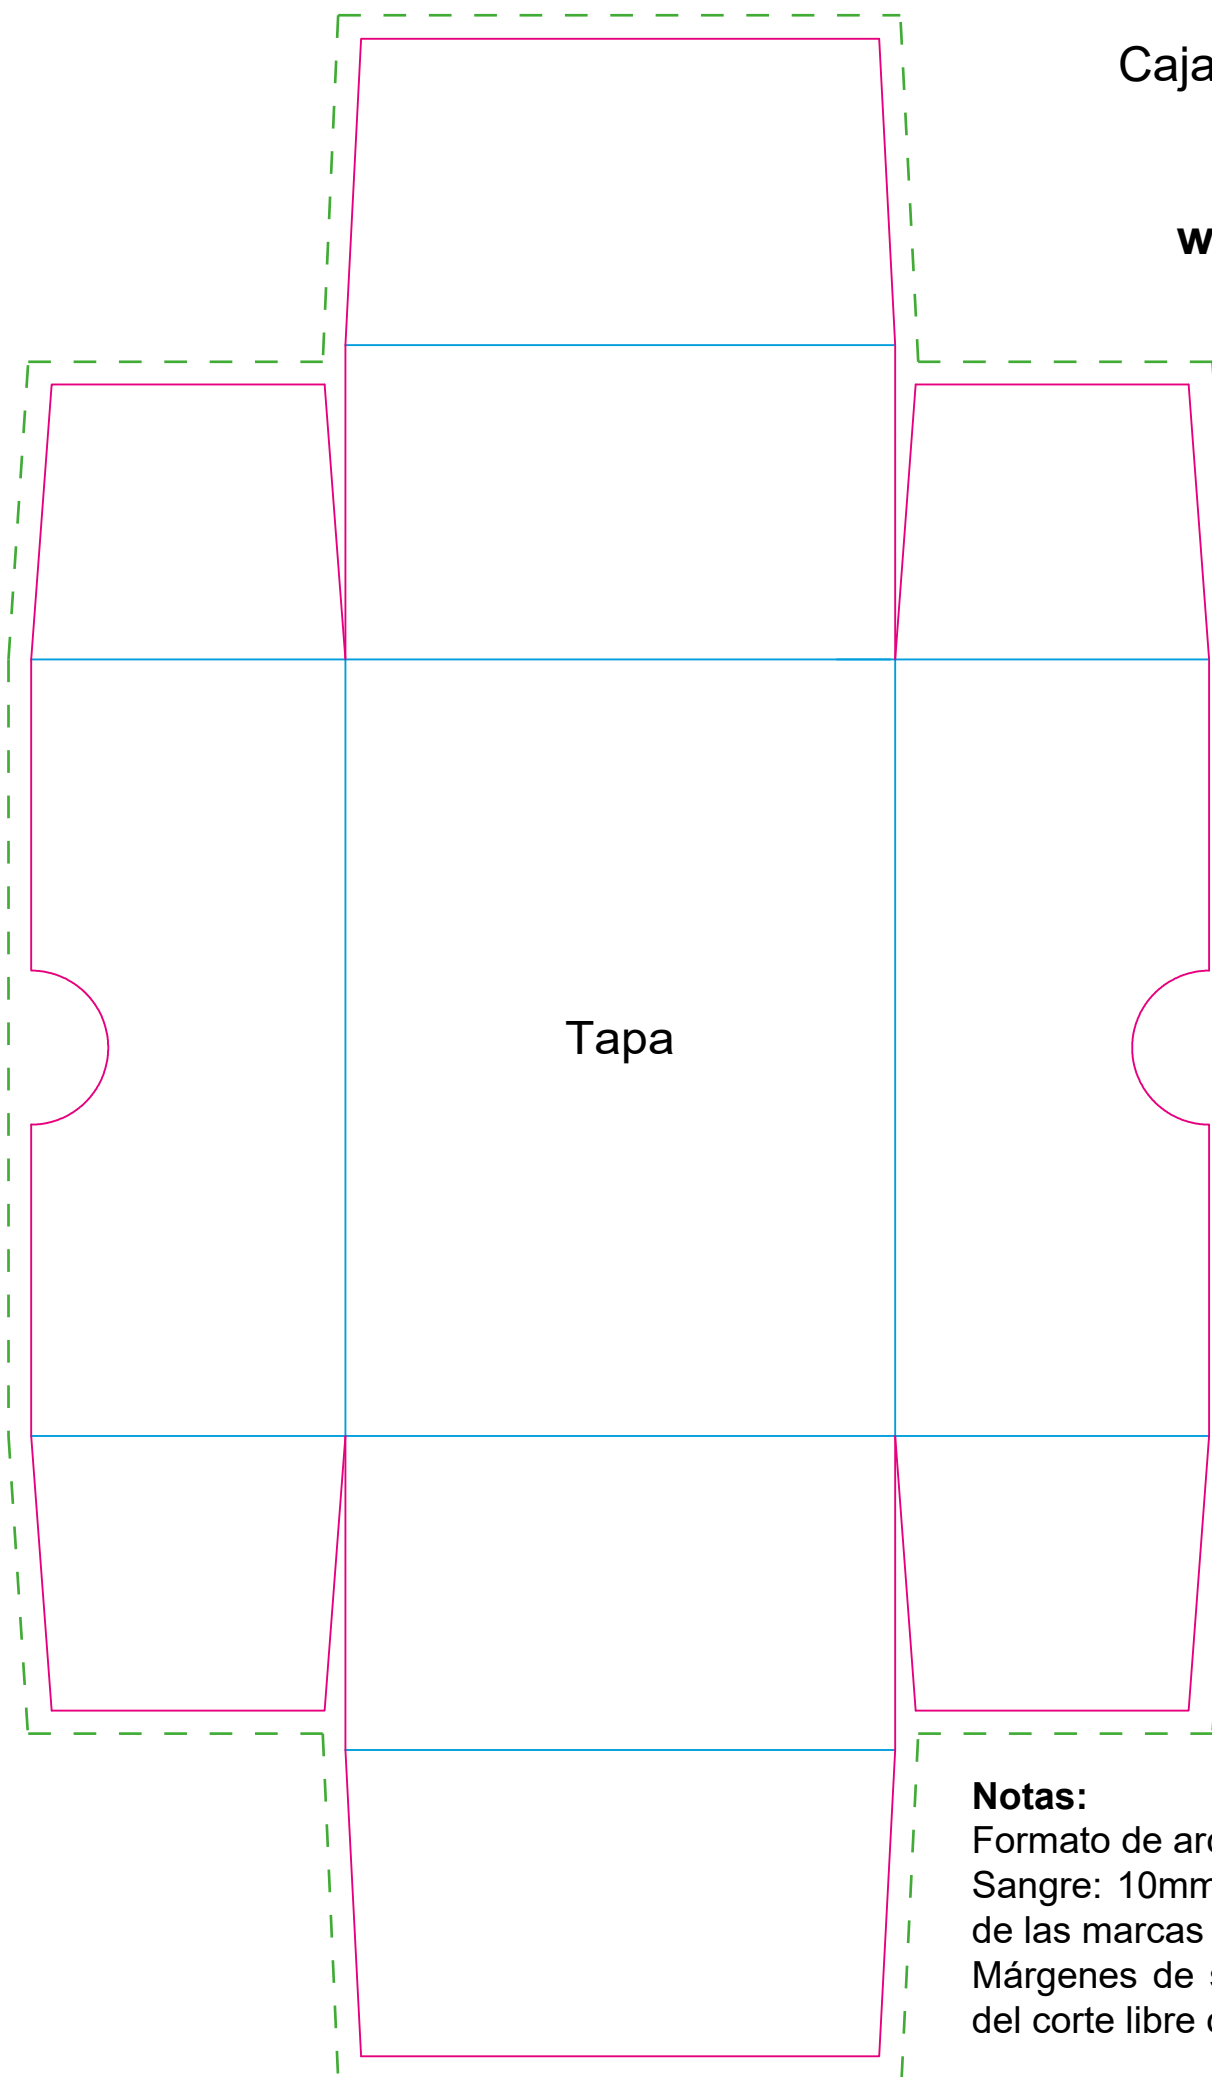

Caja cartoncillo 360gsm
100x70x40mm

www.eltroquel.es

Tapa

Cubeta

Notas:

Formato de archivo: PDF CMYK 300dpi
Sangre: 10mm de fondo de diseño por fuera de las marcas de corte.
Márgenes de seguridad: 3mm hacia adentro del corte libre de textos e información.